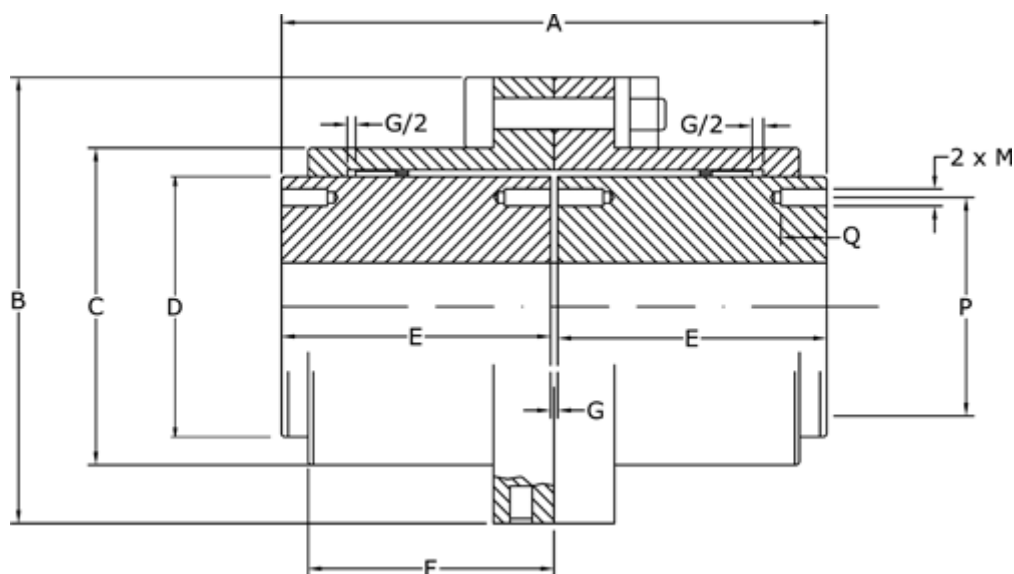

Varenummer: 3311F240

Beskrivelse: Gearkobling FST240 uboret

Mål

A = 388

B = 444

C = 368

D = 316

E = 190

F = 165.0

G = 8

M = M16

P = 276

Q = 24